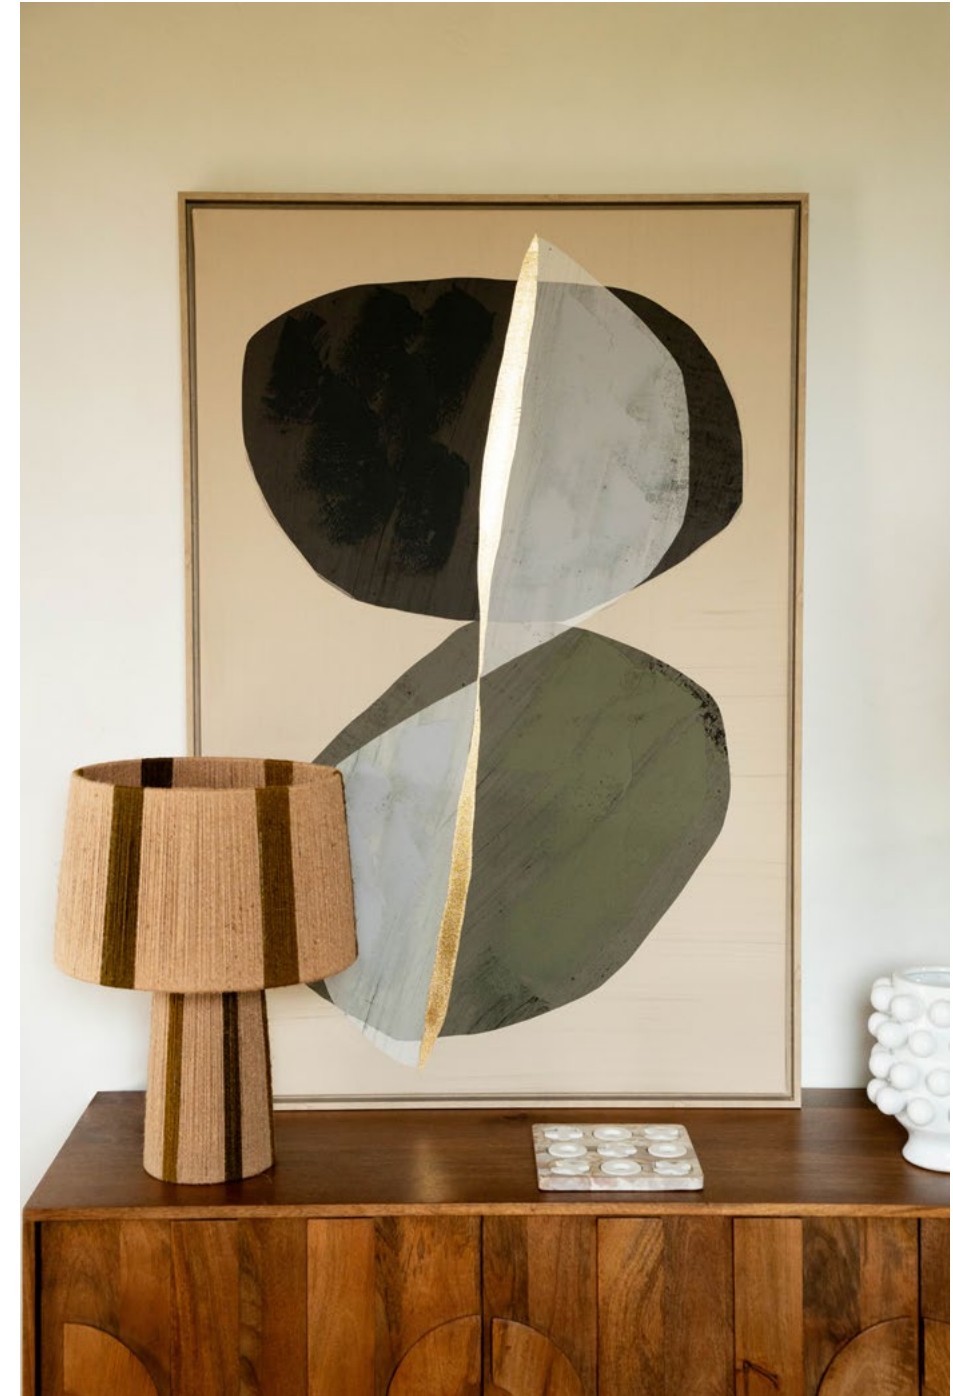

Fauteuil Oslo
Oslo Armchair
1009904

Fauteuil Belevy châtaigne
Belevy chesnut armchair
1009927

ATHEZZA

Toile Galets
Galets canvas
1010181

ATHEZZA

ASSISES
Seatings

CHAISES / CHAISES DE BAR
Chairs / Bar stools

Tissu / Fabric

- Beige 1011441
- Anthracite 1011442

ATHEZZA

Tabouret de bar H65
Bar stool H65

Tissu / Fabric

- Anthracite 1011440
- Beige 1011439
- Weimar 1006800
- Army 1006801

Velours / Velvet

Tabouret de bar H75
Bar stool H75