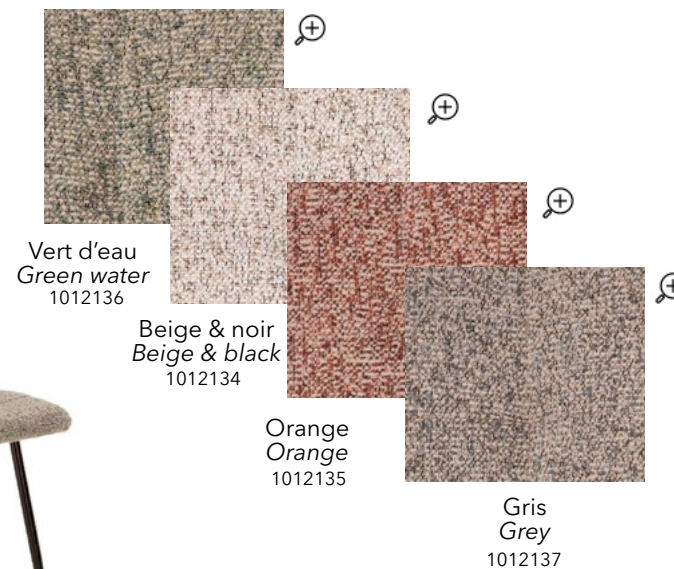

Manta bouclette
Chenille Manta

Blanc
White
1008517