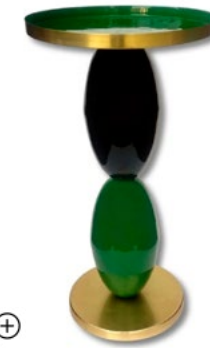

Bout de canapé Tinki
Tinki side table

Bleu ciel / Blue sky
1010265

Bleu / Blue
1010266

Vert / Green
1010268

Rose / Pink
1010267

Bout de canapé Suri
Suri side table
1011460

Bout de canapé Mana
Mana side table
1011461